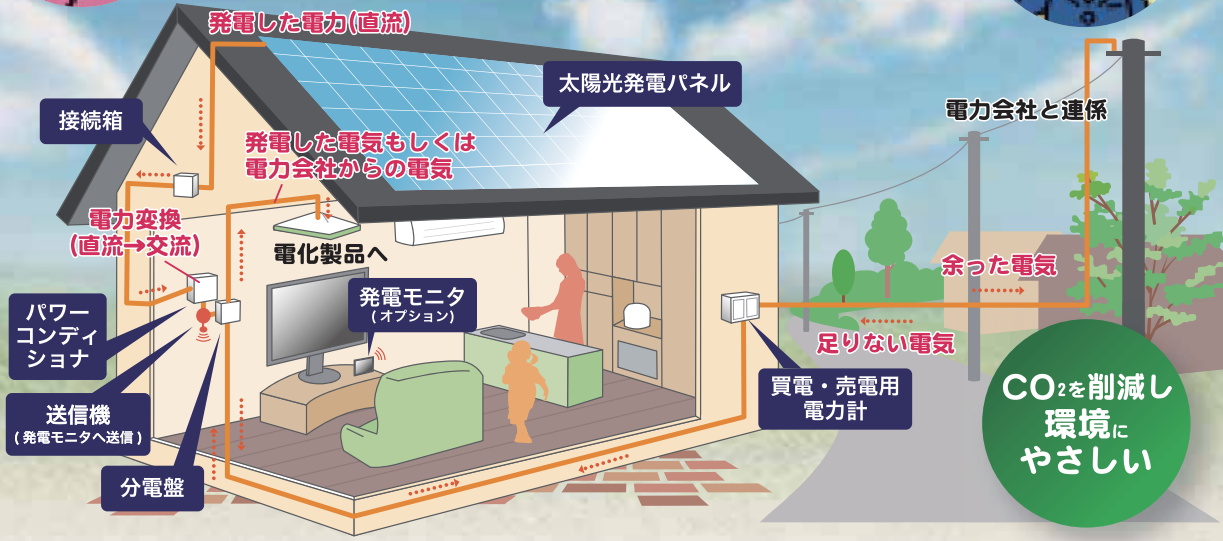

## 昼間に発電し、余った電気は売ることができます。

昼間に発電した電気を家庭内で使い、余った電気は電力会社に売ることができます。  
夜間や悪天候時は、従来通り電力会社からの電気を使います。

**補助金制度**

太陽光発電システムを設置すると  
1kwあたり**1.5万円~2万円**の補助金が出ます。(一定要件が必要です)

一般家庭の場合  
平均**3~4kw**(太陽光発電システム)で**補助金約4.5万円~8万円**